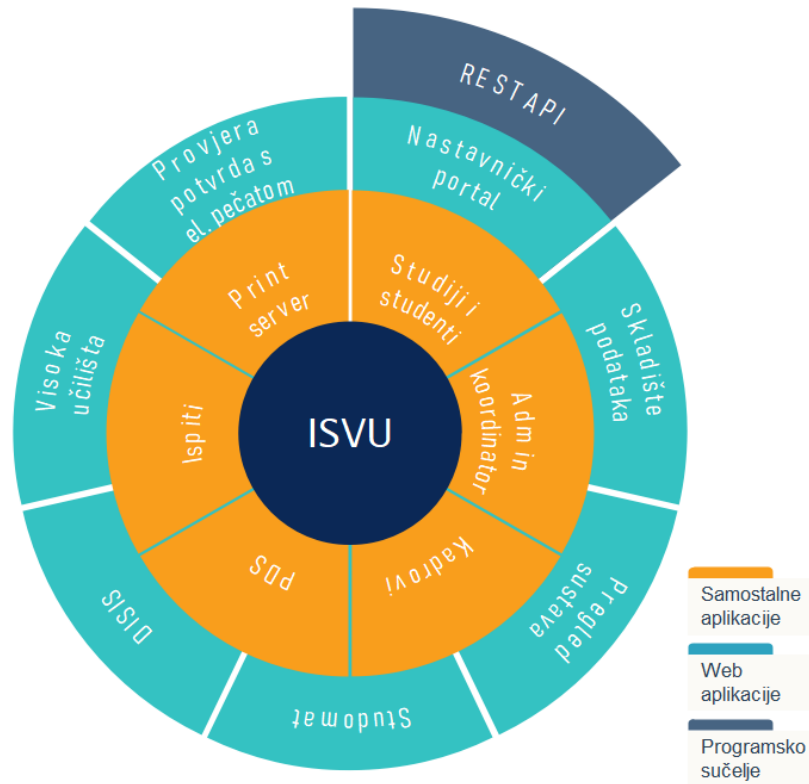

Moduli

Informacijski sustav visokih učilišta (ISVU) objedinjuje skup više zasebnih modula, izvedenih pomoću različitih tehnologija i namijenjenih različitim grupama korisnika unutar visokog učilišta. Sustav omogućuje evidenciju podataka i aktivno potpomaže odvijanje administrativnih procesa visokoškolske ustanove. ISVU se sastoji od sljedećih modula: *Studiji i studenti*, *Ispiti*, *Studomat*, *Kadrovi*, *Admin koordinator*, *Razredbeni postupak*, *Nastavnički portal*, *Skladište podataka*, *DISIS* (generator dopunskih isprava o studiju, svjedodžbi i diploma), *Pregled sustava*, *Poslijediplomski studiji*, *REST API* i *Visoka učilišta*.

Kao što se i procesi na visokom učilištu fizički odvijaju na više mjesta (upisi studenata obavljaju se u studentskoj službi, evidencija ocjena obavlja se na zavodima/katedrama ili u studentskoj službi, podaci o djelatnicima prate se u kadrovskoj službi i sl.), tako su predviđeni i odgovarajući ISVU moduli kao potpora odvijanju zadanog procesa na visokom učilištu. Svi ti moduli funkcioniraju u cjelini kao jedinstven informacijski sustav visokog učilišta sa zajedničkim ciljem unapređenja i poboljšanja organizacije rada visokog učilišta.