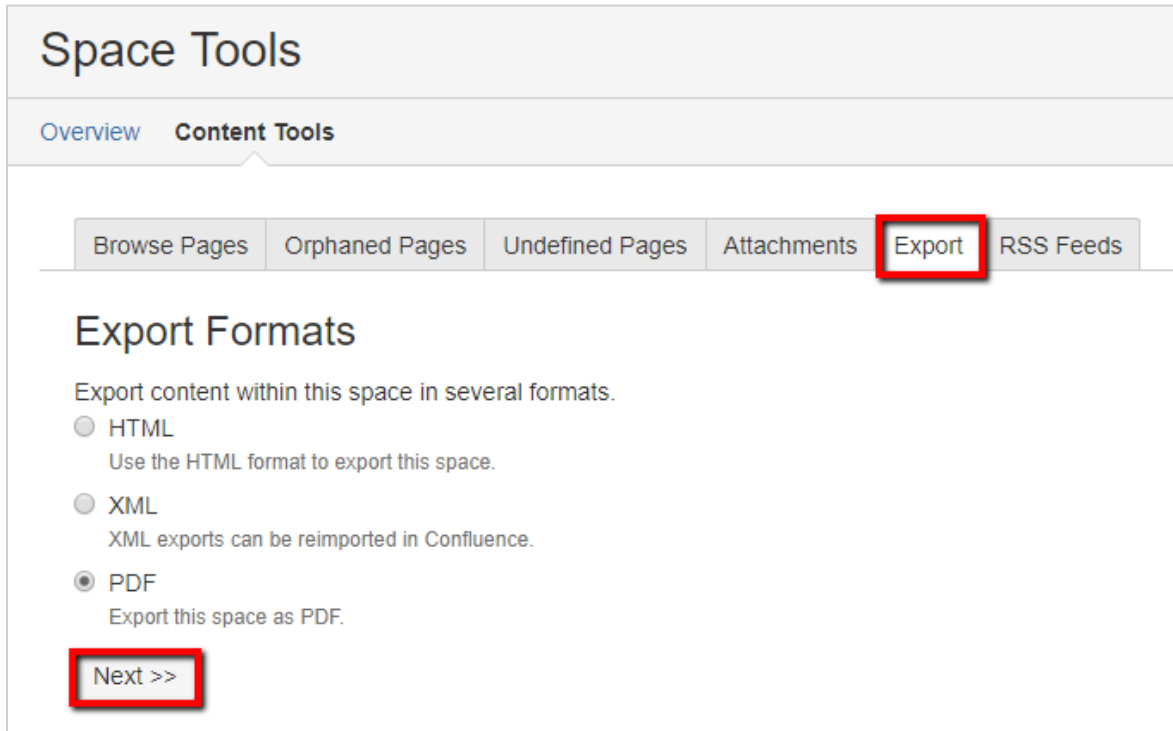

Nakon odabira formata izvoza potrebno je odabrati dugme **Next**. Nude se dvije mogućnosti:

- izvoz cijelog priručnika (**Normal Export**)
- izvoz pojedinog poglavlja/pojedine stranice priručnika (**Custom Export**).